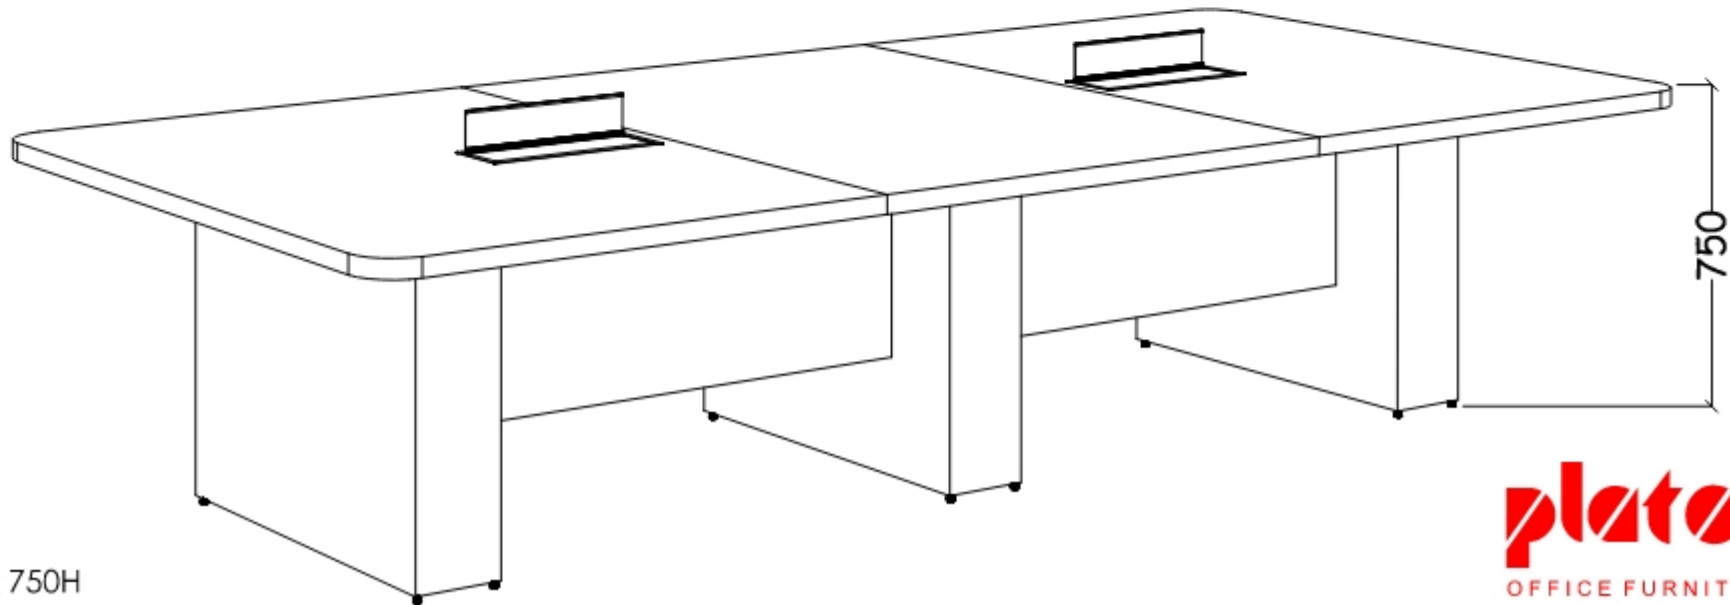

SOLANO MEETING TABLE

3600L x 1600W x 750H

SOLANO MEETING TABLE

6000L x 2000W x 750H