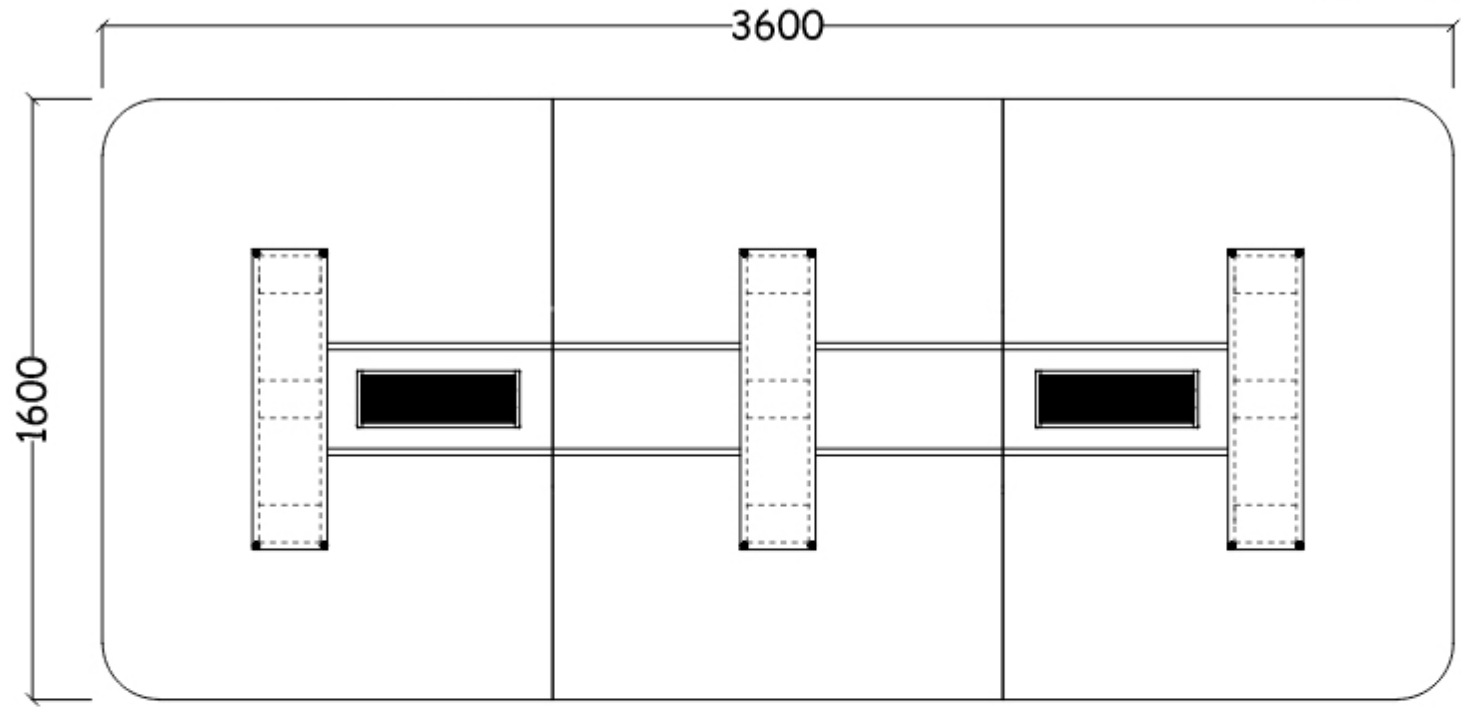

SOLANO MEETING TABLE

3600L x 1600W x 750H

SOLANO MEETING TABLE

6000L x 2000W x 750H