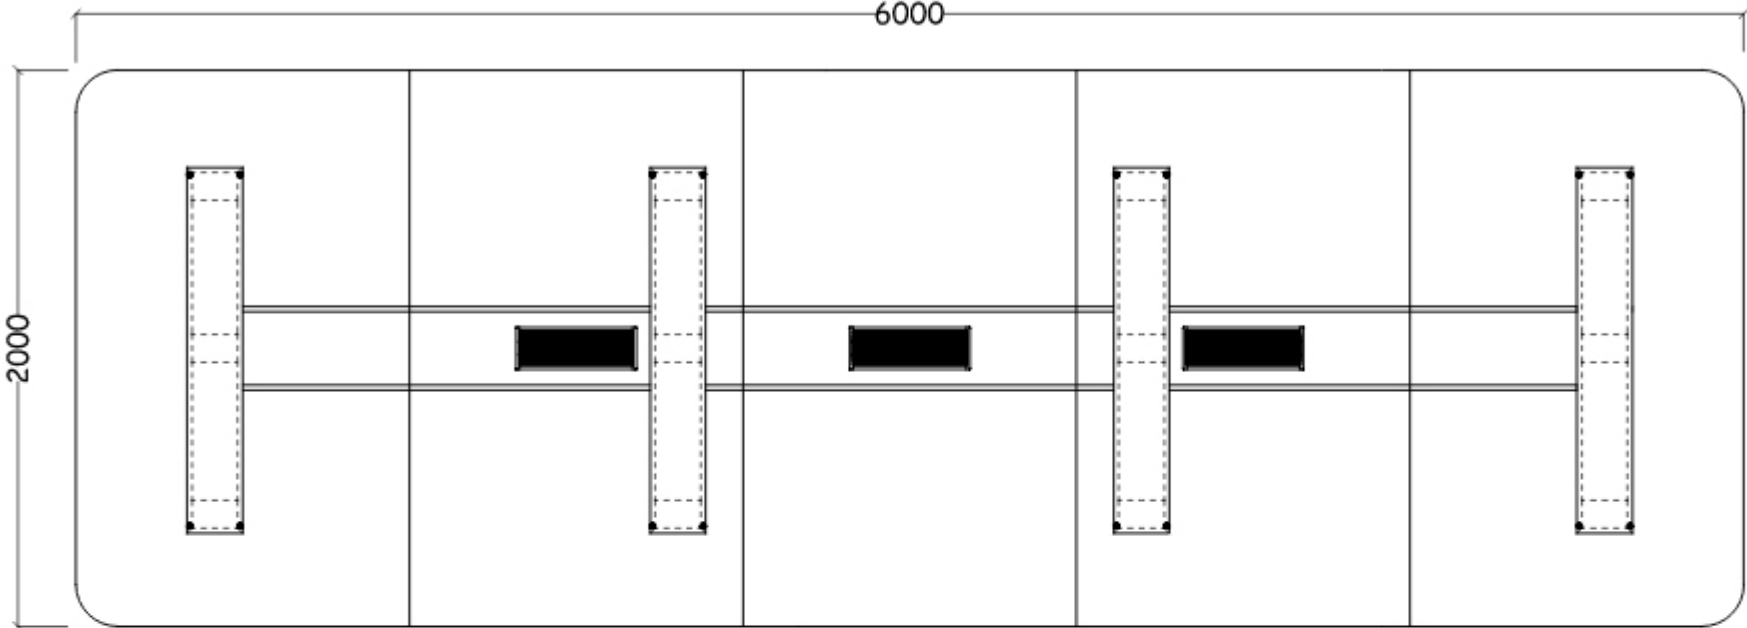

SOLANO MEETING TABLE

3600L x 1600W x 750H

SOLANO MEETING TABLE

6000L x 2000W x 750H