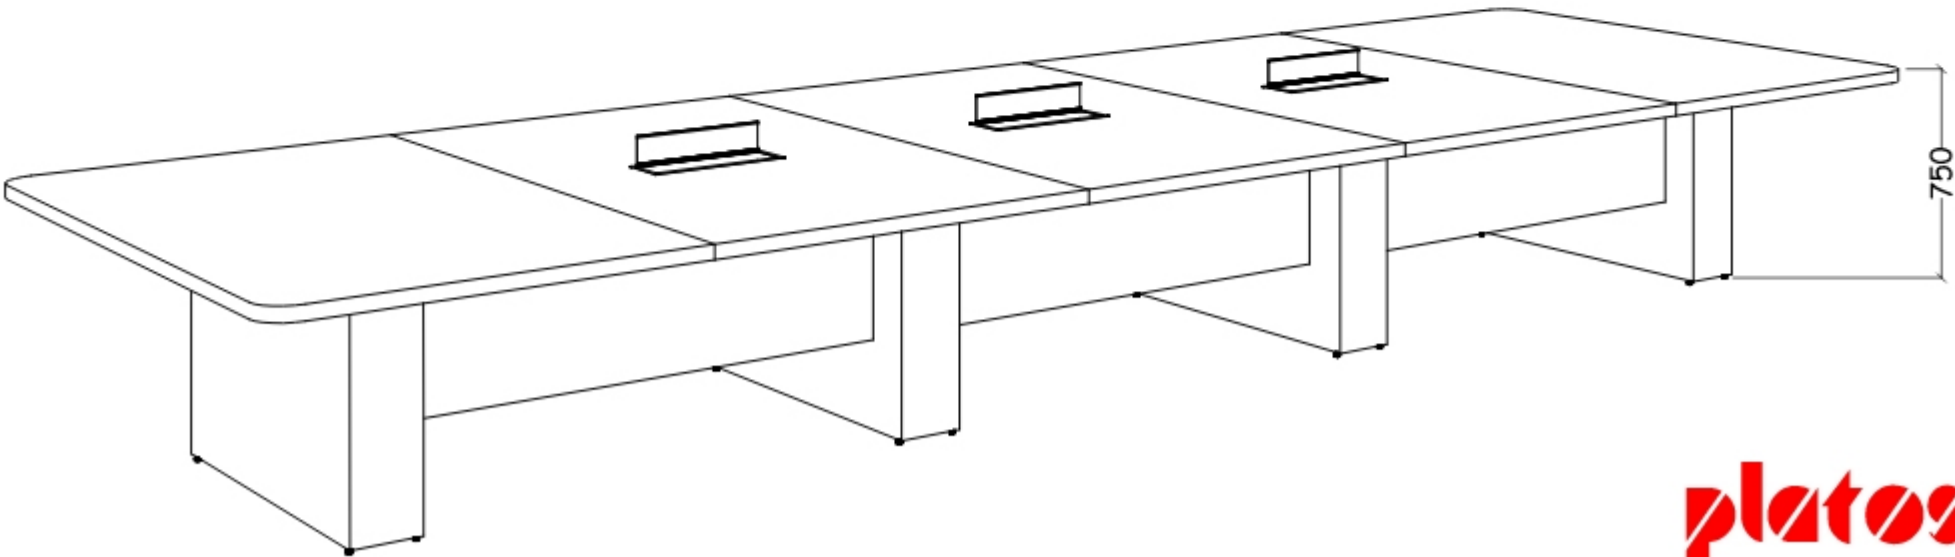

SOLANO MEETING TABLE

3600L x 1600W x 750H

SOLANO MEETING TABLE

6000L x 2000W x 750H