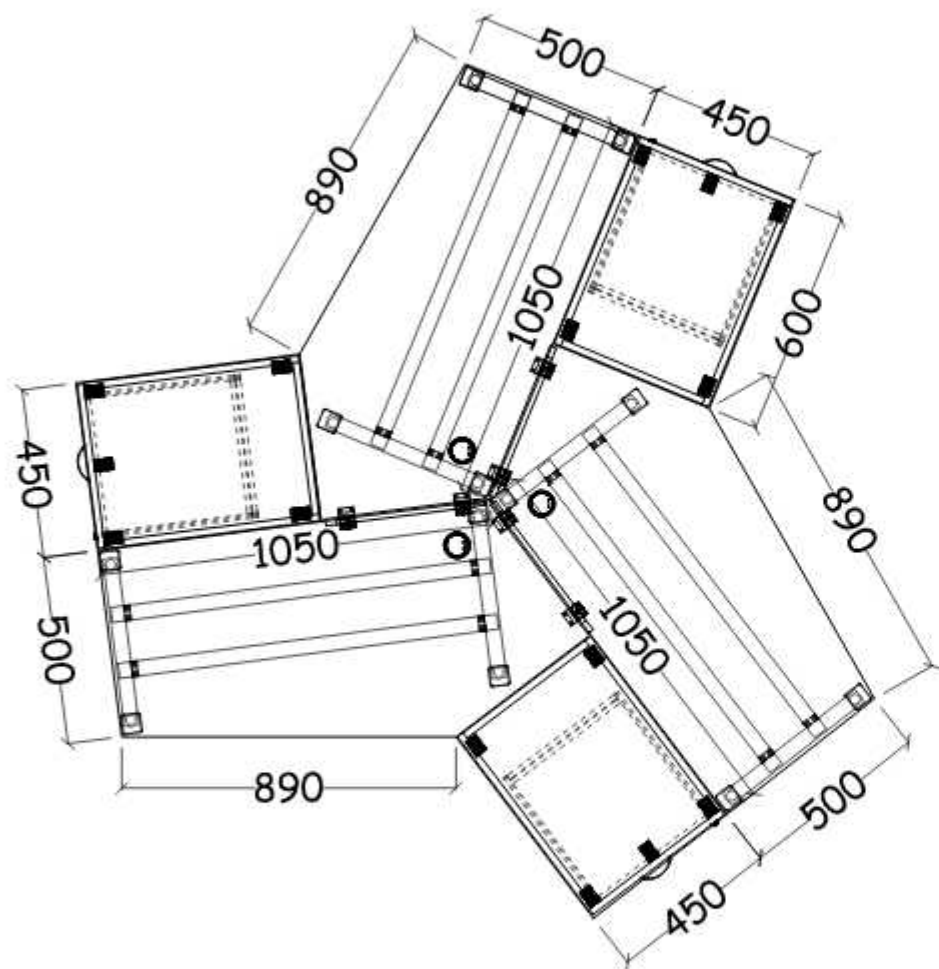

General Workstation
GW-UR12

table : 1050L x 500w x 750H
pedestal : 500L x 600W x 645H