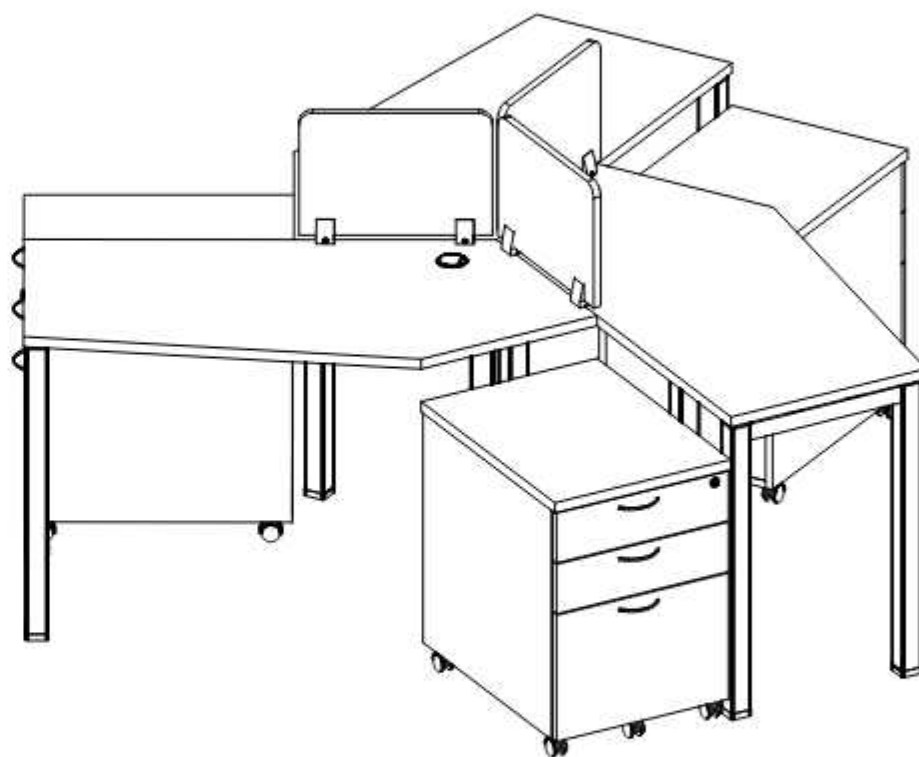

General Workstation
GW-UR12

table : 1050L x 500w x 750H
pedestal : 500L x 600W x 645H