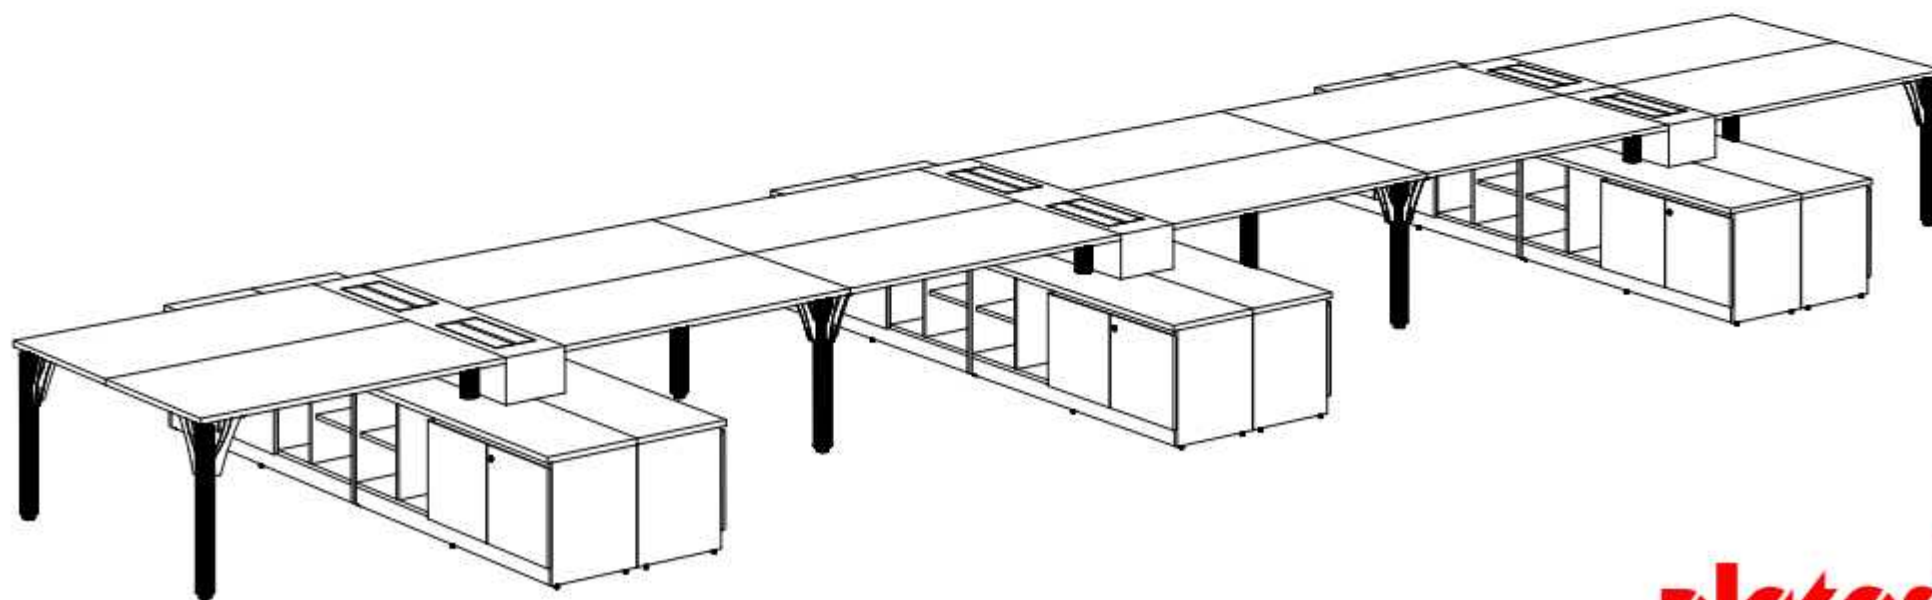

General Workstation GW-MZ17

table : 1500L x 750W x 750H
side cabinet : 1500L x 450W x 550H