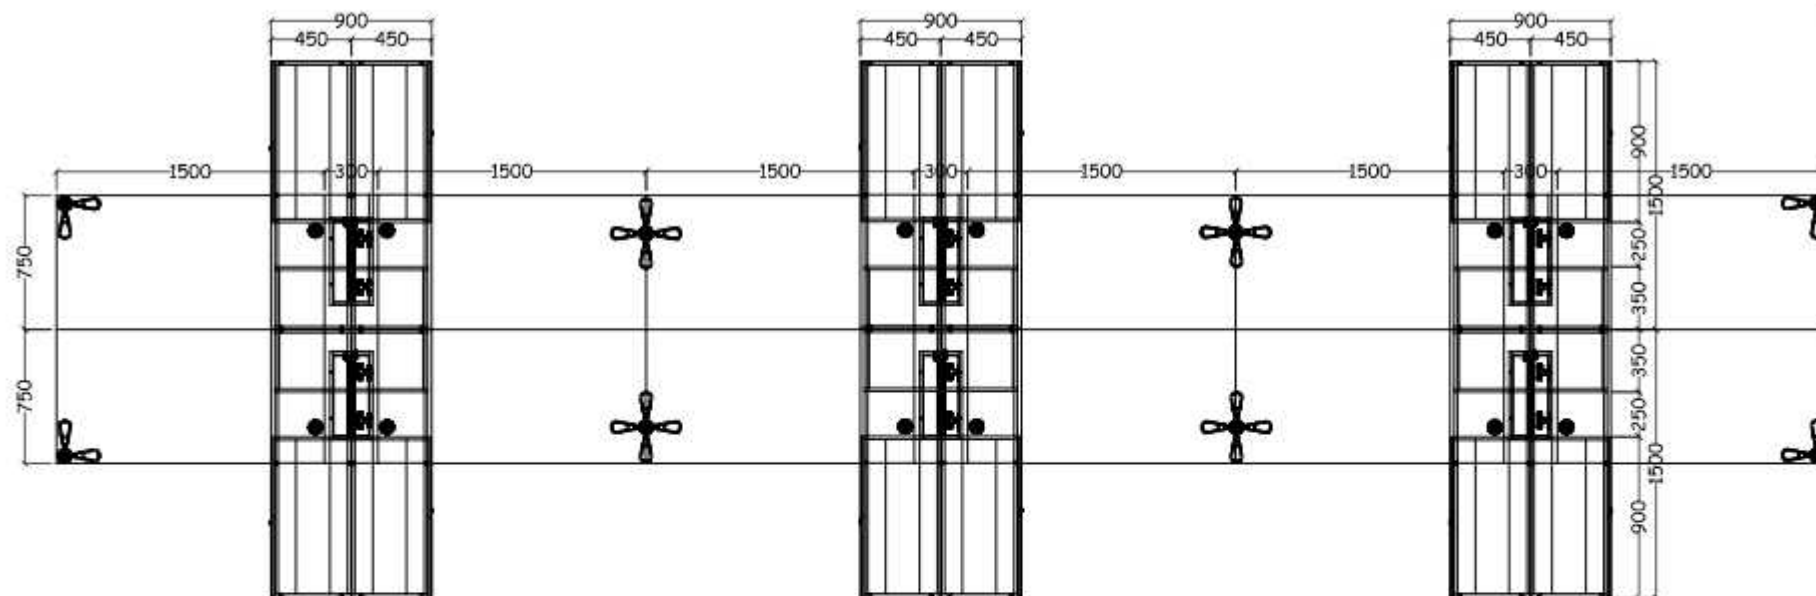

General Workstation GW-MZ17

table : 1500L x 750W x 750H
side cabinet : 1500L x 450W x 550H