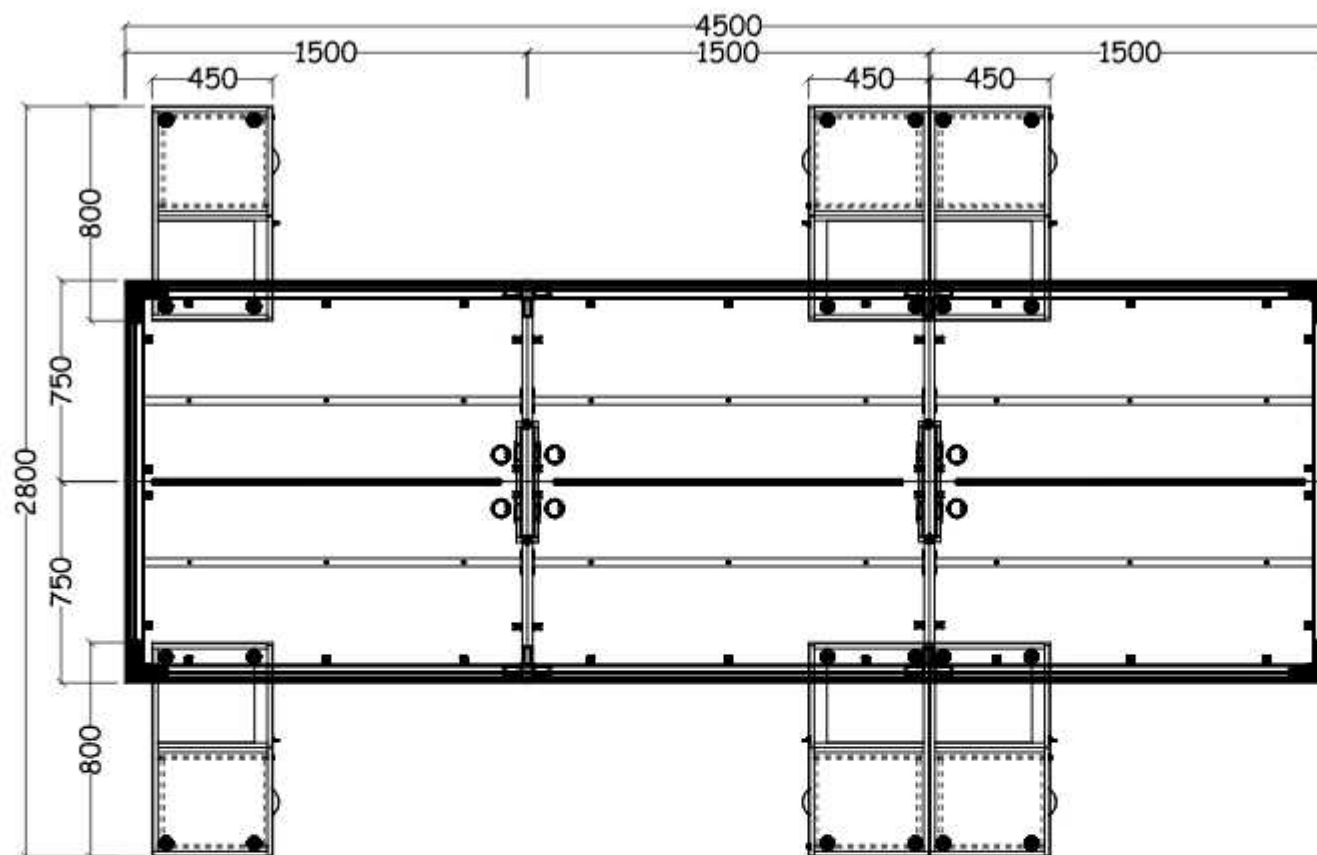

General Workstation
GW-BR18

table : 1500L x 750W x 750H
side cabinet : 800L x 450W x 612H