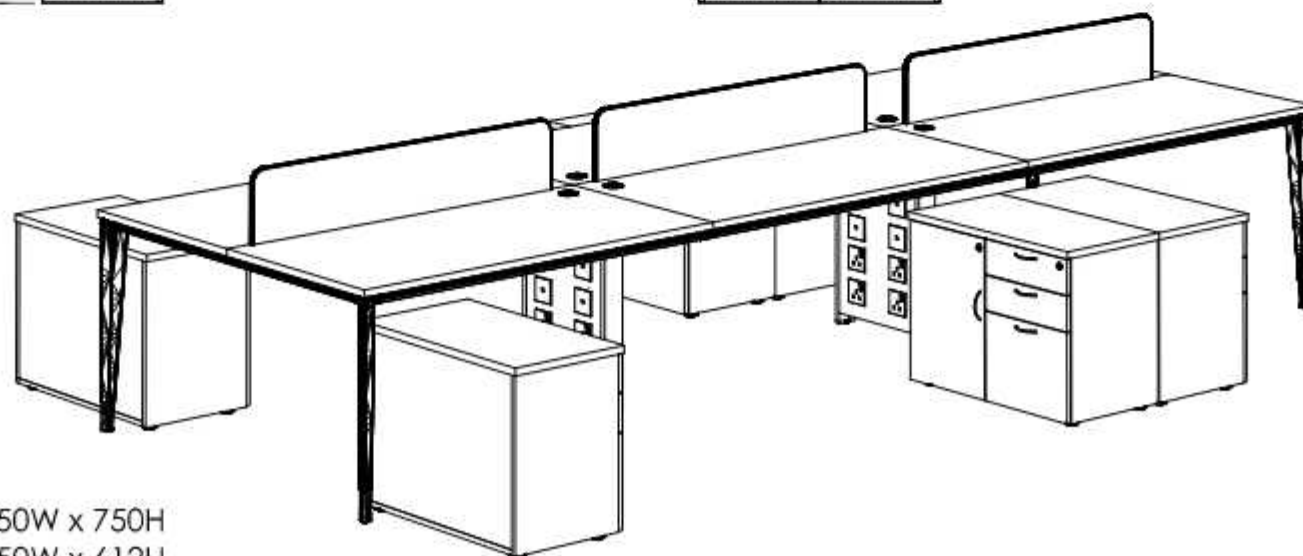

General Workstation
GW-BR18

table : 1500L x 750W x 750H
side cabinet : 800L x 450W x 612H