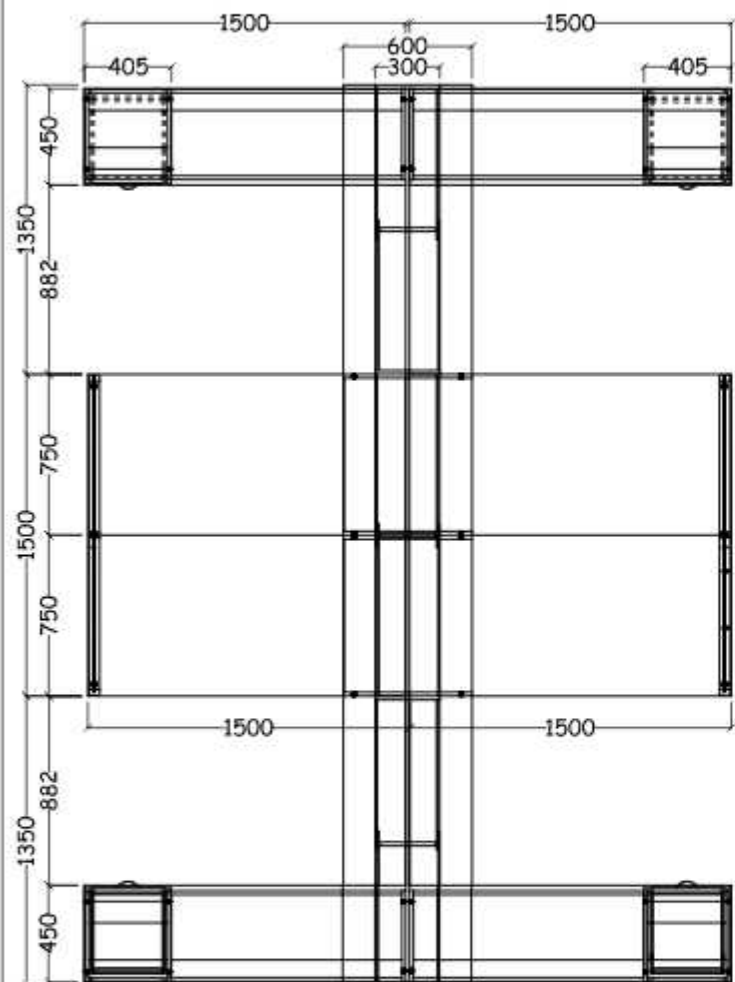

General Workstation GW-AS16

table : 1500L x 750W x 750H
 side table : 1350L x 600W x 725H
 on top cabinet : 1350/1500L x 300W x 250H
 back cabinet : 1500L x 450W x 550H