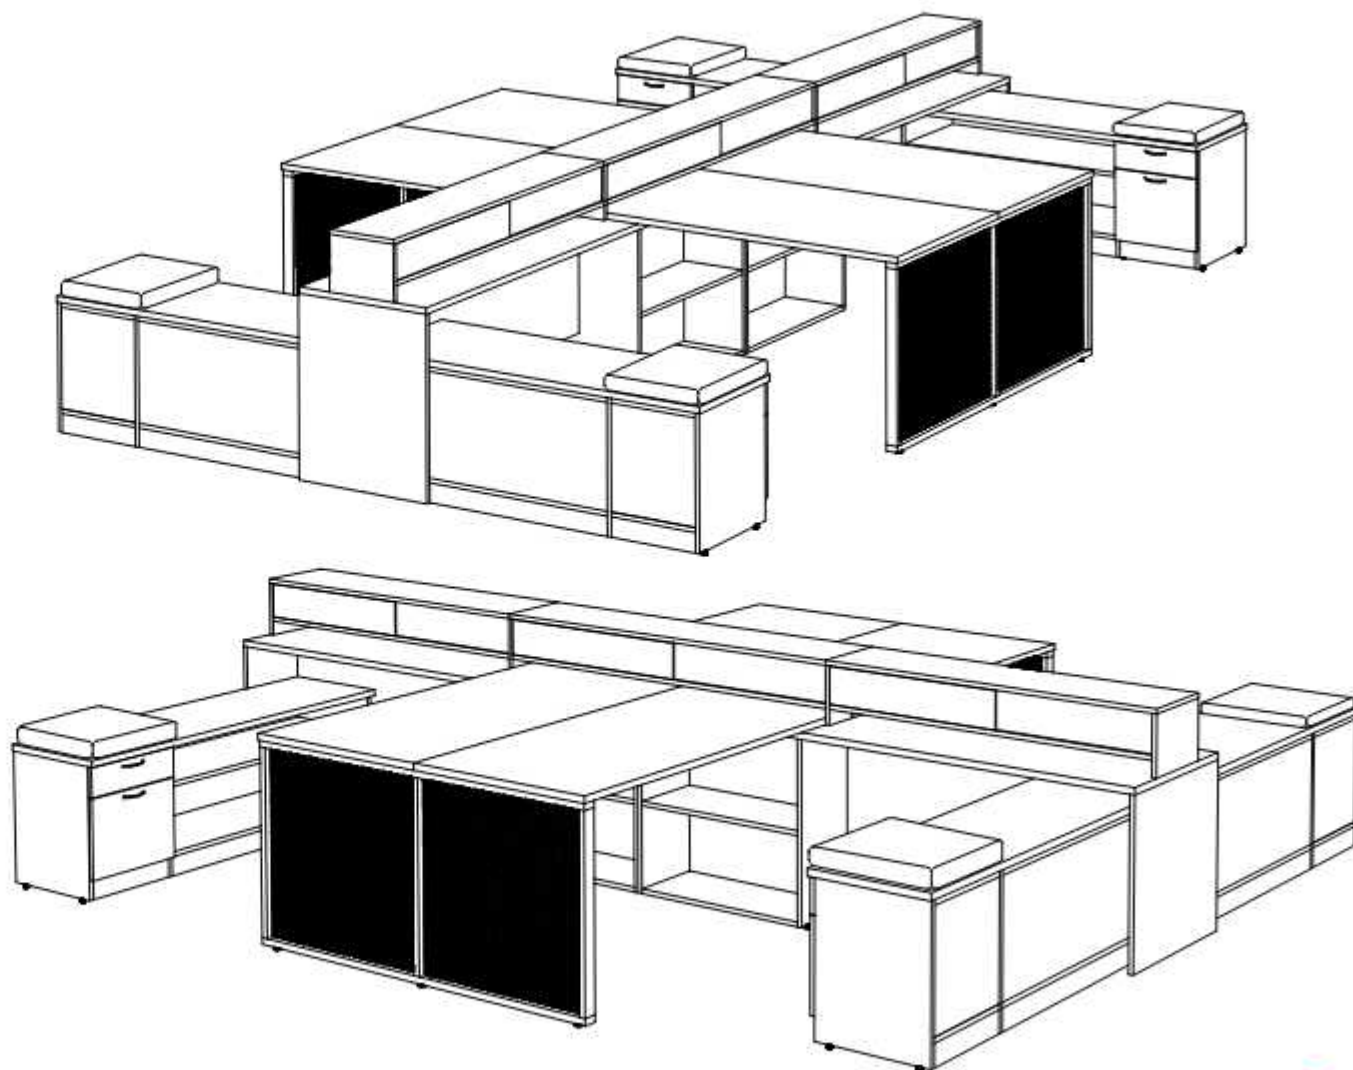

General Workstation GW-AS16

table : 1500L x 750W x 750H
 side table : 1350L x 600W x 725H
 on top cabinet : 1350/1500L x 300W x 250H
 back cabinet : 1500L x 450W x 550H