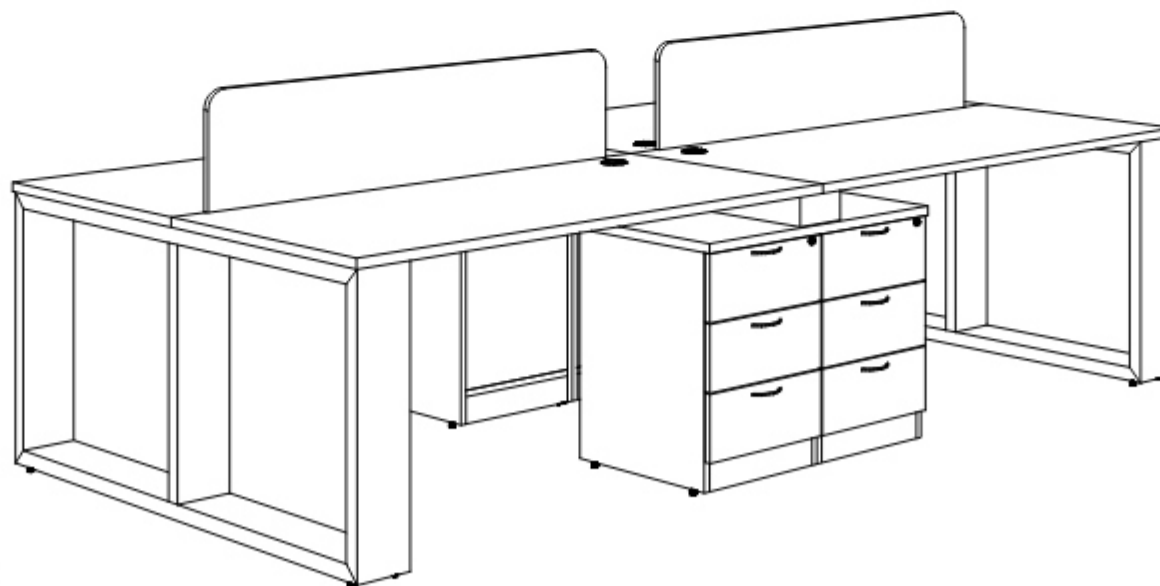

General Workstation
GW-UR11

table : 1500L x 750w x 750H
pedestal : 810L x 500W x 645H