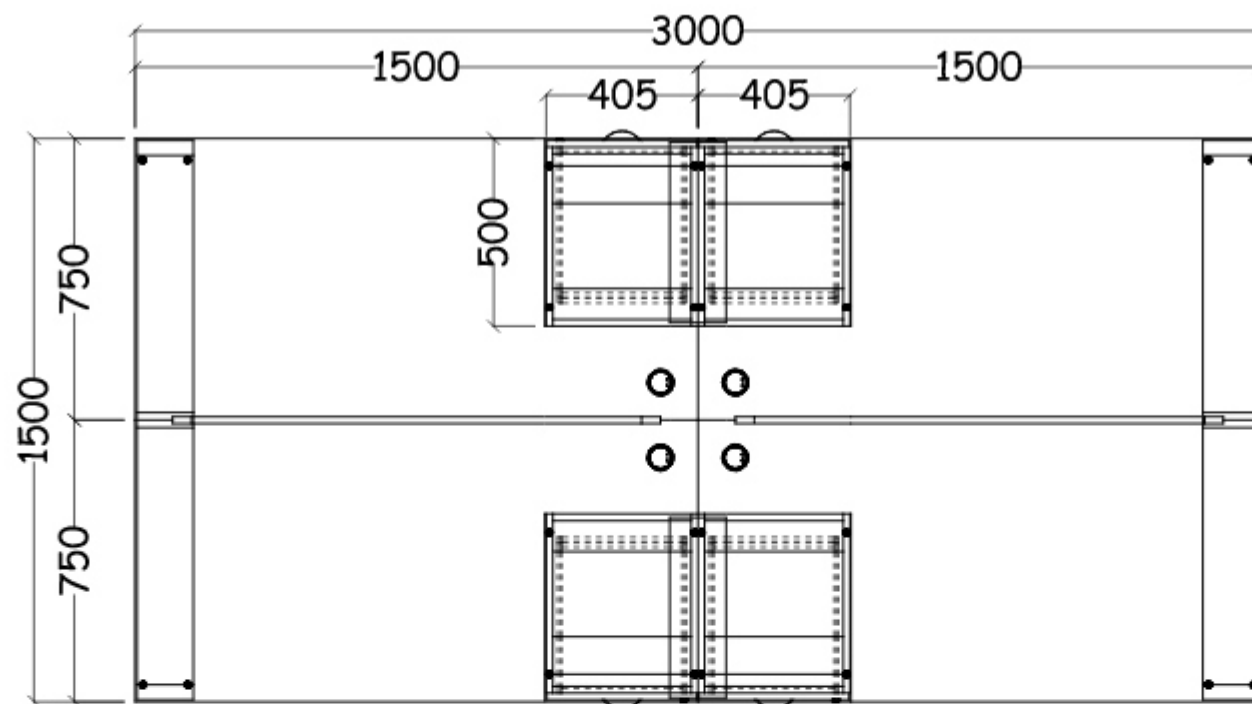

General Workstation
GW-UR11

table : 1500L x 750w x 750H
pedestal : 810L x 500W x 645H