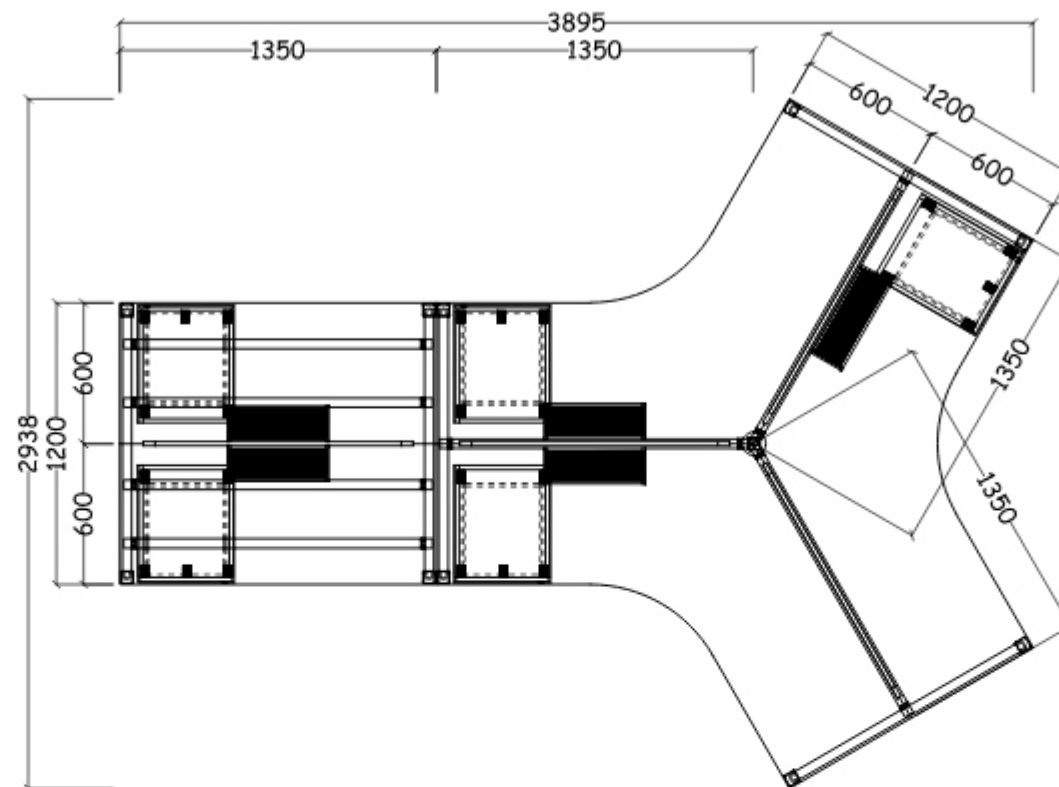

General Workstation
GW-UR06

v-shape table
rectangular table

: 1350/600L x 1350/600W x 750/1050H
: 1350L x 600W x 750/1050H