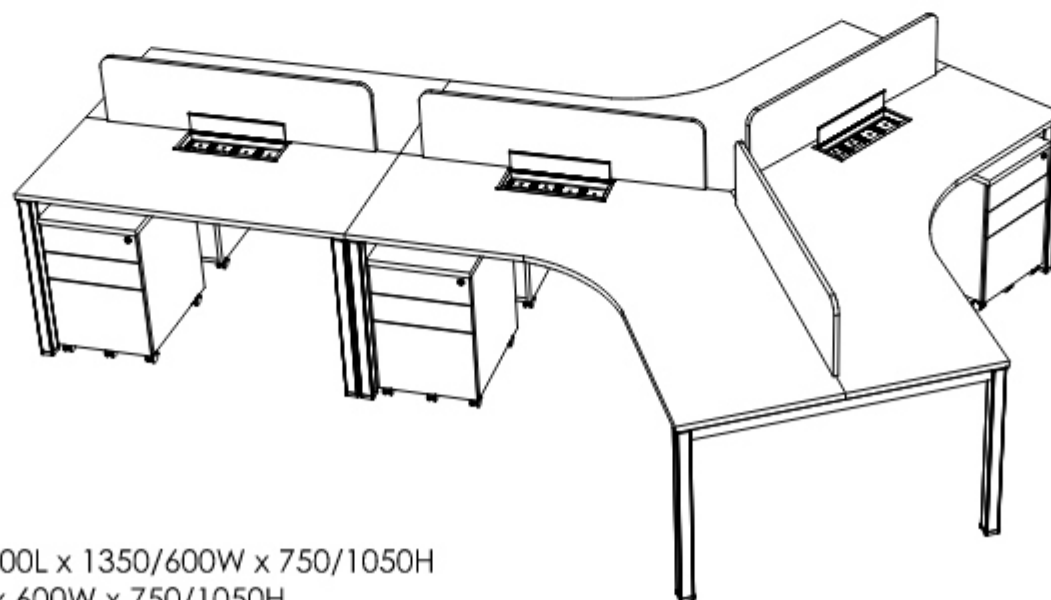

General Workstation
GW-UR06

v-shape table
rectangular table

: 1350/600L x 1350/600W x 750/1050H
: 1350L x 600W x 750/1050H