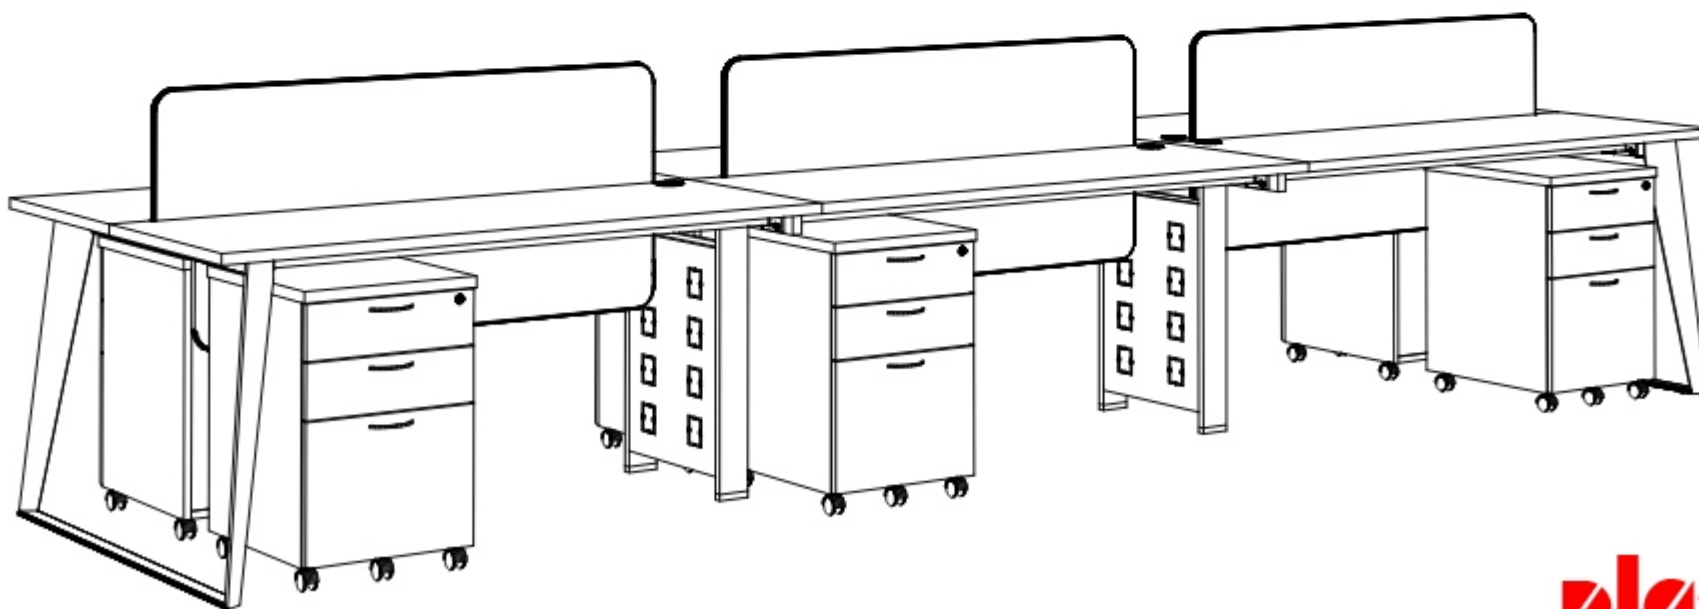

General Workstation
GW-MB03

table : 1500L x 600W x 750/1050H