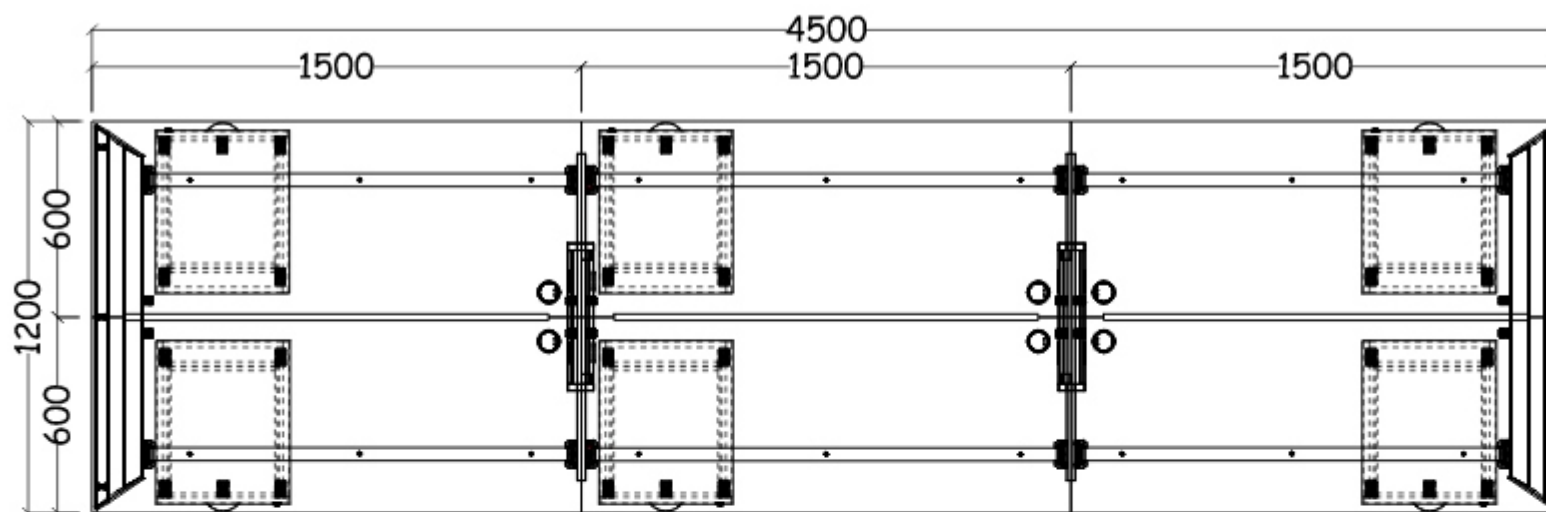

General Workstation
GW-MB03

table : 1500L x 600W x 750/1050H