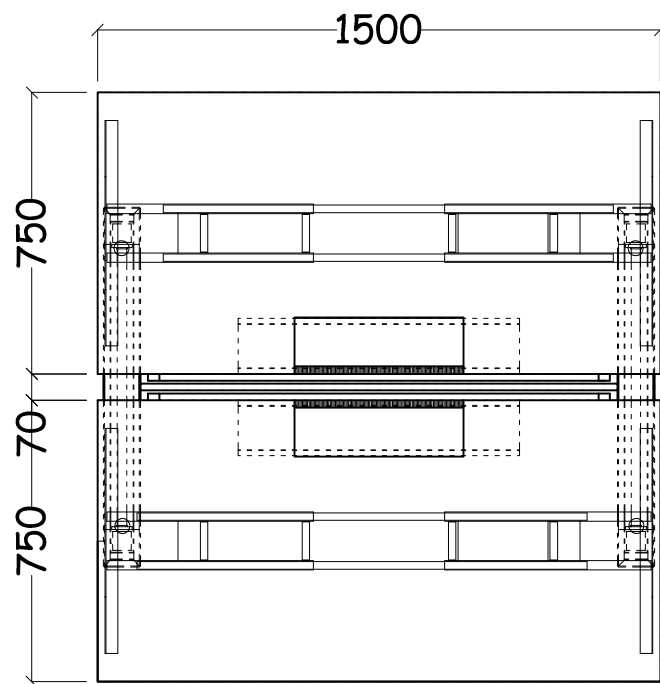

General Workstation
GW-TY01

table : 1500L x 750W x 735H(min)-1135H(max)