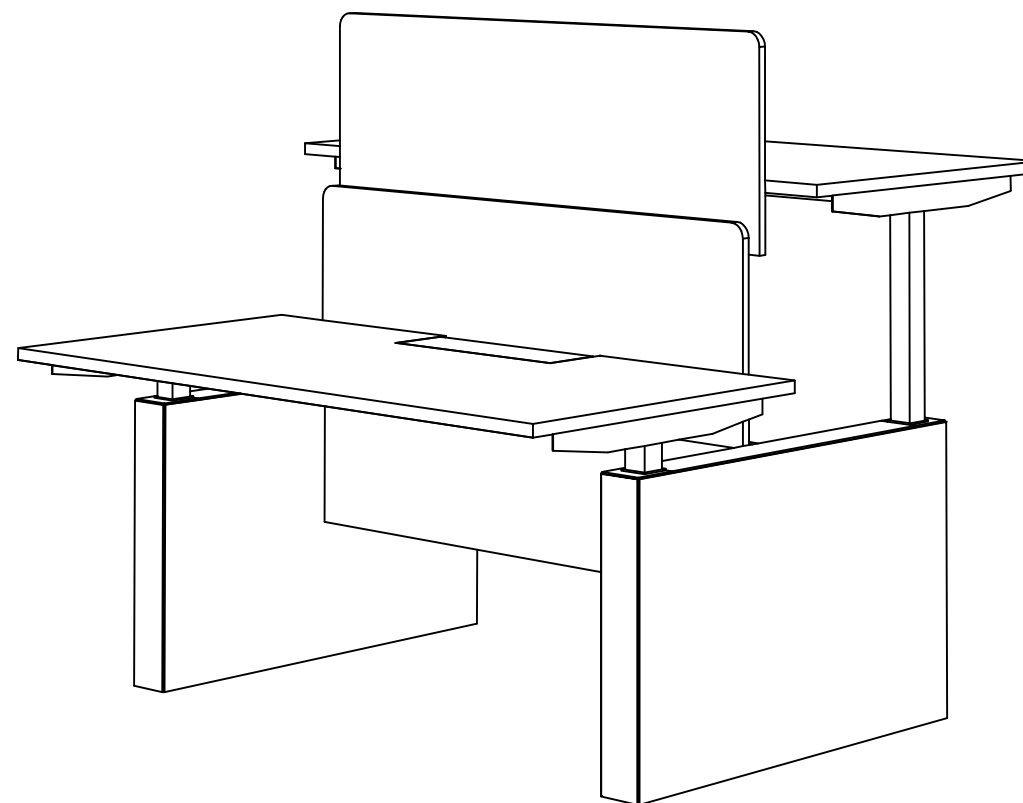

General Workstation
GW-TY01

table : 1500L x 750W x 735H(min)-1135H(max)